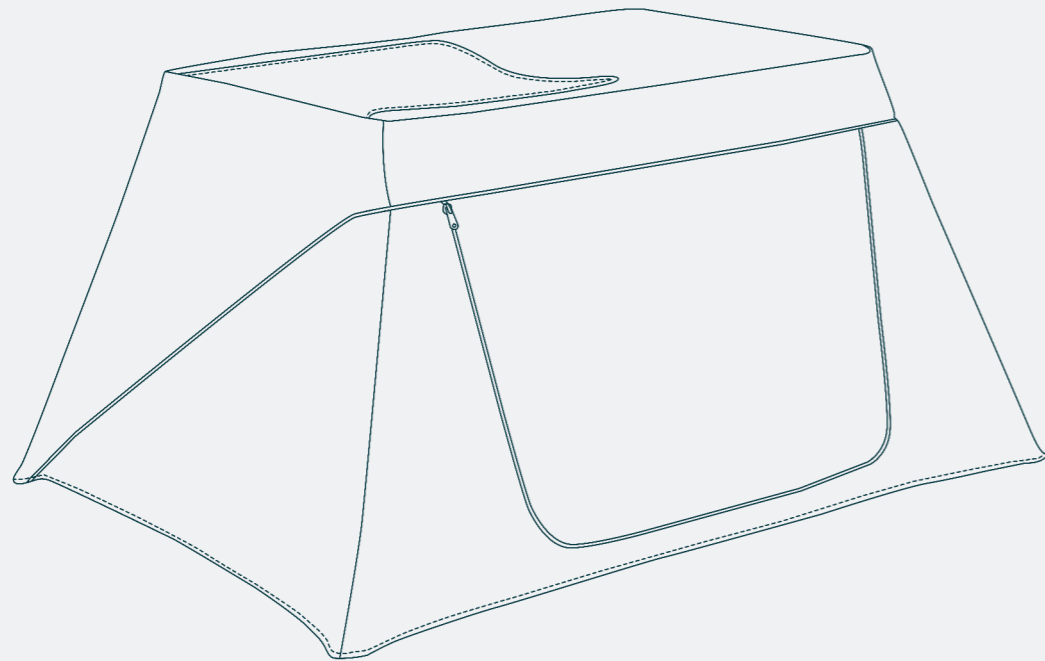

Sun Shade

**IMPORTANT: RETAIN FOR FUTURE REFERENCE.
READ CAREFULLY**

CONSERVEZ POUR RÉFÉRENCE ULTÉRIEURE. LISEZ ATTENTIVEMENT AVANT D'ASSEMBLER ET D'UTILISER LE PRODUIT • CONSERVELA PARA FUTURAS REFERENCIAS. LEA CUIDADOSAMENTE ANTES DE MONTAR Y USAR EL PRODUCTO • DA CONSERVARE PER CONSULTAZIONI FUTURE E DA LEGGERE ATTENTAMENTE PRIMA DI ASSEMBLARE E INIZIARE A UTILIZZARE IL PRODOTTO • GUT AUFBEWAHREN. VOR DER INSTALLATION UND VERWENDUNG DES PRODUCTS SORGFÄLTIG LESEN • INFORMAÇÕES IMPORTANTES DE SEGURANÇA • BEWAAR VOOR TOEKOMSTIGE REFERENTIE. LEES ZORGVULDIG DOOR ALSVORENS HET PRODUCT TE MONTEREN EN GEBRUIKEN • WAŻNE WSKAZÓWKI BEZPIECZEŃSTWA • PĂSTRĂȚI PENTRU VIITOR. CITIȚI CU ATENȚIE ÎNAINTE DE MONTAREA ȘI UTILIZAREA PRODUSULUI • СОХРАНИТЕ ДЛЯ ИСПОЛЬЗОВАНИЯ В БУДУЩЕМ. ПРОЧТИТЕ ПЕРЕД СБОРКОЙ И ИСПОЛЬЗОВАНИЕМ ПРОДУКТА • ΔΙΑΤΗΡΗΣΤΕ ΓΙΑ ΜΕΛΛΟΝΤΙΚΗ ΑΝΑΦΟΡΑ. ΔΙΑΒΑΣΤΕ ΠΡΟΣΕΚΤΙΚΑ ΠΡΙΝ ΤΗ ΣΥΝΑΡΜΟΛΟΓΗΣΗ ΚΑΙ ΤΗ ΧΡΗΣΗ ΤΟΥ ΠΡΟΙΟΝΤΟΣ • 请保留以供将来参考。在组装和使用产品之前请仔细阅读本资料