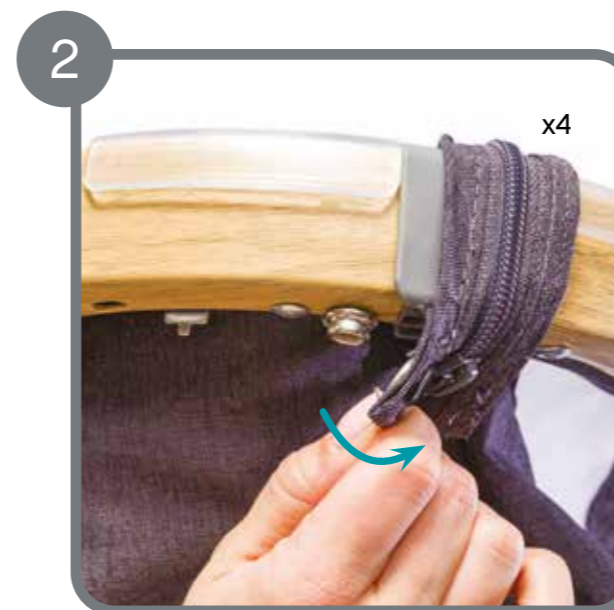

Conforms to BS 8509:2008+A1:2011
Tutti Frutti Direct Ltd. Unit 3, 1000 North Circular Road, London, UK, NW2 7JP
t: +44 (0) 208 368 5800
e: customerservice@tuttibambini.co.uk
www.tuttibambini.com

Cozee® XL

Junior Bed

Your home away from home

IMPORTANT: RETAIN FOR FUTURE REFERENCE. READ CAREFULLY

CONSERVEZ POUR RÉFÉRENCE ULTÉRIEURE. LISEZ ATTENTIVEMENT AVANT D'ASSEMBLER ET D'UTILISER LE PRODUIT • CONSERVELA PARA FUTURAS REFERENCIAS. LEA CUIDADOSAMENTE ANTES DE MONTAR Y USAR EL PRODUCTO • DA CONSERVARE PER CONSULTAZIONI FUTURE E DA LEGGERE ATTENTAMENTE PRIMA DI ASSEMBLARE E INIZIARE A UTILIZZARE IL PRODOTTO • GUT AUFBEWAHREN. VOR DER INSTALLATION UND VERWENDUNG DES PRODUCTS SORGFÄLTIG LESEN • INFORMAÇÕES IMPORTANTES DE SEGURANÇA • BEWAAR VOOR TOEKOMSTIGE REFERENTIE. LEES ZORGVULDIG DOOR ALSVORENS HET PRODUCT TE MONTEREN EN GEBRUIKEN • WAŻNE WSKAZÓWKI BEZPIECZEŃSTWA • PĂSTRĂȚI PENTRU VIITOR. CITIȚI CU ATENȚIE ÎNAINTE DE MONTAREA ȘI UTILIZAREA PRODUSULUI • СОХРАНИТЕ ДЛЯ ИСПОЛЪЗОВАНИЯ В БУДУЩЕМ. ПРОЧТИТЕ ПЕРЕД СБОРКОЙ И ИСПОЛЪЗОВАНИЕМ ПРОДУКТА • ΔΙΑΤΗΡΗΣΤΕ ΓΙΑ ΜΕΛΜΟΝΤΙΚΗ ΑΝΑΦΟΡΑ. ΔΙΑΒΑΣΤΕ ΠΡΟΣΕΚΤΙΚΑ ΠΡΙΝ ΤΗ ΣΥΝΑΡΜΟΛΟΓΗΣΗ ΚΑΙ ΤΗ ΧΡΗΣΗ ΤΟΥ ΠΡΟΙΟΝΤΟΣ • 请保留以供将来参考。在组装和使用产品之前请仔细阅读本资料

جنتنہملا اذہ مادختس او عی مجت لبق ذی انعب آرقا . لبق تس مالا یف ای لال عوجرلل اب ظفتحا . قہ السلل قہم تام ولعم *