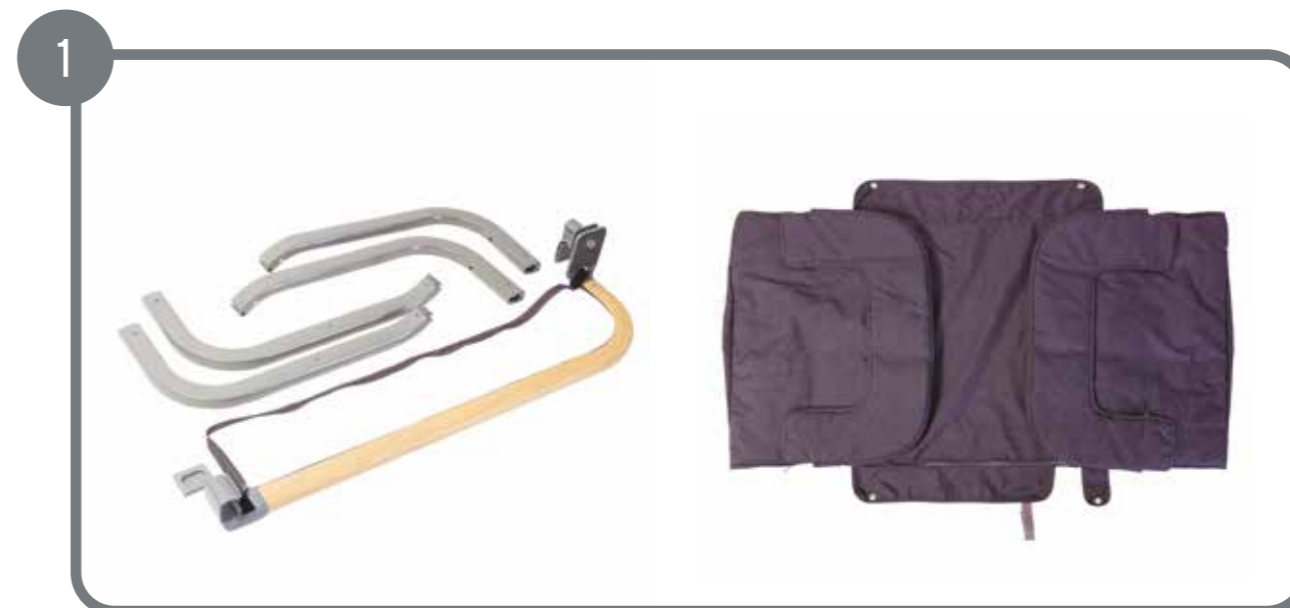

Conforms to BS 8509:2008+A1:2011
Tutti Frutti Direct Ltd. Unit 3, 1000 North Circular Road, London, UK, NW2 7JP
t: +44 (0) 208 368 5800
e: customerservice@tuttibambini.co.uk
www.tuttibambini.com

Cozee® XL

Junior Bed

Your home away from home

IMPORTANT: RETAIN FOR FUTURE REFERENCE. READ CAREFULLY

CONSERVEZ POUR RÉFÉRENCE ULTÉRIEURE. LISEZ ATTENTIVEMENT AVANT D'ASSEMBLER ET D'UTILISER LE PRODUIT • CONSERVELA PARA FUTURAS REFERENCIAS. LEA CUIDADOSAMENTE ANTES DE MONTAR Y USAR EL PRODUCTO • DA CONSERVARE PER CONSULTAZIONI FUTURE E DA LEGGERE ATTENTAMENTE PRIMA DI ASSEMBLARE E INIZIARE A UTILIZZARE IL PRODOTTO • GUT AUFBEWAHREN. VOR DER INSTALLATION UND VERWENDUNG DES PRODUCTS SORGFÄLTIG LESEN • INFORMAÇÕES IMPORTANTES DE SEGURANÇA • BEWAAR VOOR TOEKOMSTIGE REFERENTIE. LEES ZORGVULDIG DOOR ALSVORENS HET PRODUCT TE MONTEREN EN GEBRUIKEN • WAŻNE WSKAZÓWKI BEZPIECZEŃSTWA • PĂSTRĂȚI PENTRU VIITOR. CITIȚI CU ATENȚIE ÎNAINTE DE MONTAREA ȘI UTILIZAREA PRODUSULUI • СОХРАНИТЕ ДЛЯ ИСПОЛЪЗОВАНИЯ В БУДУЩЕМ. ПРОЧТИТЕ ПЕРЕД СБОРКОЙ И ИСПОЛЪЗОВАНИЕМ ПРОДУКТА • ΔΙΑΤΗΡΗΣΤΕ ΓΙΑ ΜΕΛΜΟΝΤΙΚΗ ΑΝΑΦΟΡΑ. ΔΙΑΒΑΣΤΕ ΠΡΟΣΕΚΤΙΚΑ ΠΡΙΝ ΤΗ ΣΥΝΑΡΜΟΛΟΓΗΣΗ ΚΑΙ ΤΗ ΧΡΗΣΗ ΤΟΥ ΠΡΟΙΟΝΤΟΣ • 请保留以供将来参考。在组装和使用产品之前请仔细阅读本资料

جنتنہملا اذہ مادختس او عی مجت لبق ذی انعب آرقا . لبق تس مالا یف ای لال عوجرلل اب ظفتحا . قہ السلل قہم تام ولعم *